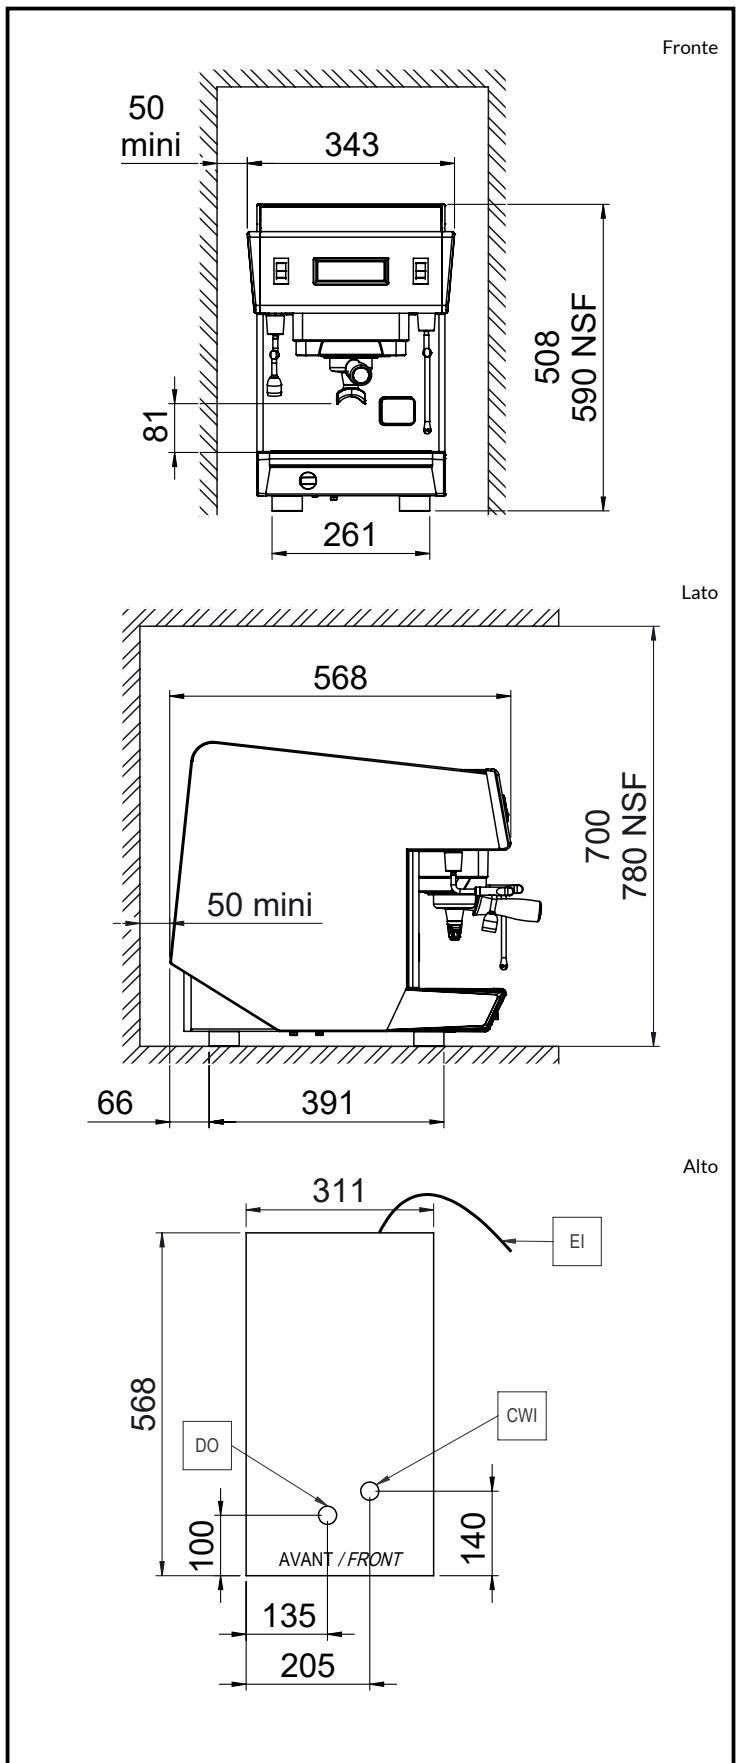

Classic 1 gruppo

Elettrico

Tensione di alimentazione:

602626 (CLASSIC1) 230 V/1N ph/50 Hz

Potenza installata max: 3 kW

Tipo di spina: cavo senza spina

Acqua

Temperatura acqua fredda (min/max): 5 / 60 °C

Informazioni chiave

Dimensioni esterne, larghezza: 343 mm

Dimensioni esterne, profondità: 568 mm

Dimensioni esterne, altezza: 580 mm

Peso netto: 41 kg

Volume imballo: 0.32 m³

Sostenibilità

Consumo di corrente: 13 Amps

Certificazioni

Lazienda si riserva il diritto di apportare modifiche ai prodotti senza preavviso

2024.12.22

Part of Electrolux Professional Group

UNIC